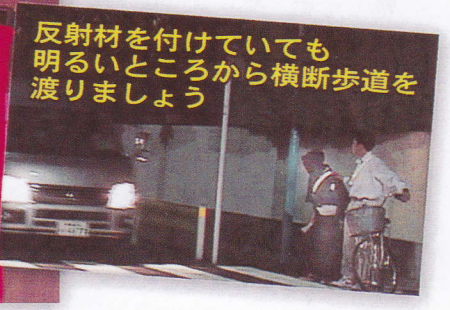

林家ホウ久蔵

林家ホウ久蔵師匠の 高齢者交通安全物語

交通安全 ラーメン

交通安全ビデオ 上映時間 20分 ビデオ/DVD : 73,500円 (税込)

企画意図

高齢社会が進み、高齢者の交通事故が増え続けています。高齢者は何故事故に遭いやすいのでしょうか。高齢者の身体的、心理的な特性を具体的に取り上げながら、ラーメン屋の店主に扮した木久蔵師匠に登場してもらい、息子のきくおと一緒に交通ルールを楽しく学んでいきます。